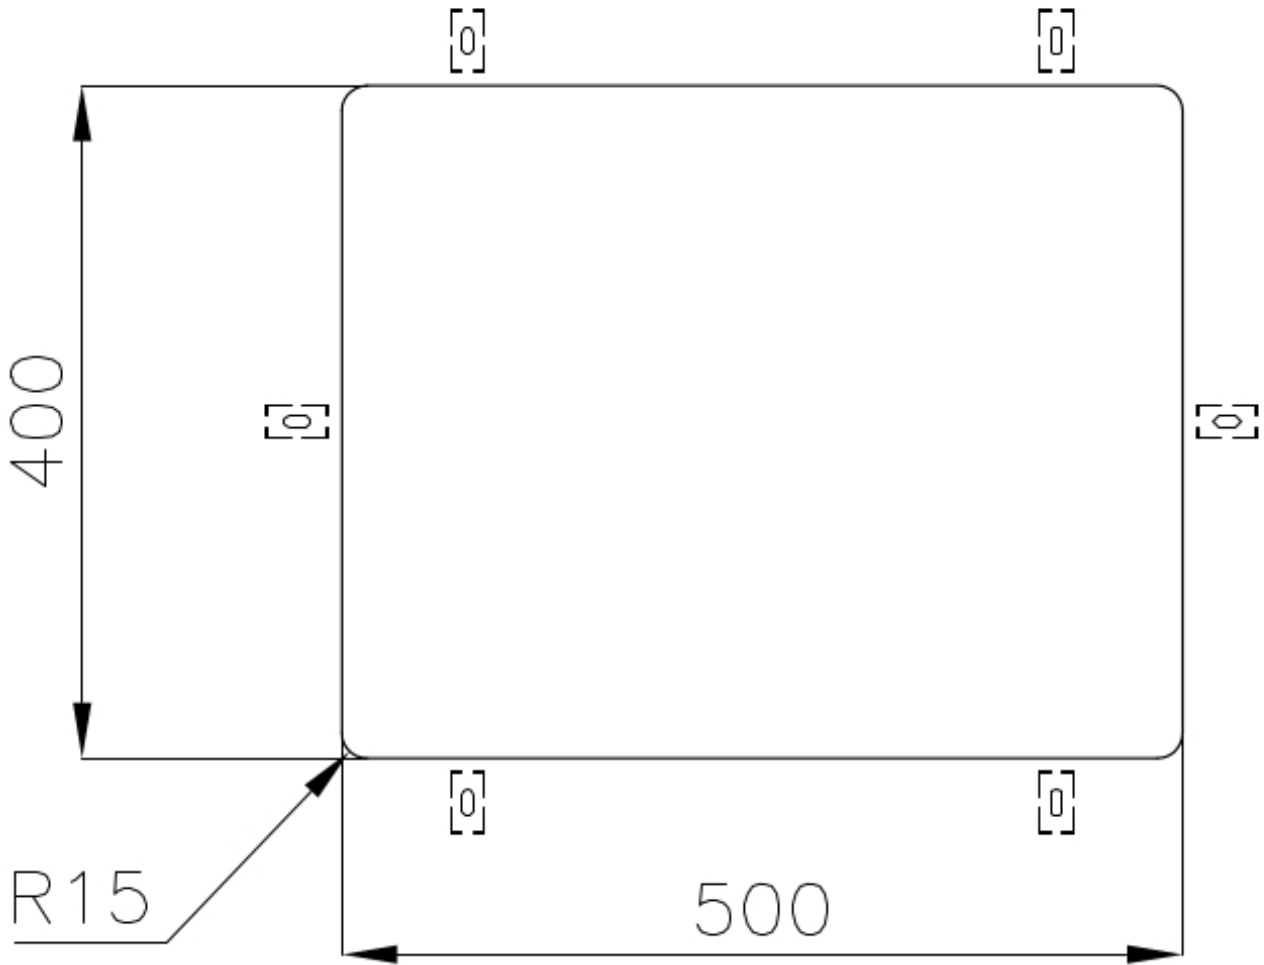

ÉVIERS PROFONDS

Acier de 1 mm d'épaisseur. Une épaisseur importante qui garantit une résistance maximale pour les éviers qui ne connaissent pas les signes du temps.

PÉRIMÈTRE TROP COMPLET

Le trop plein est un dispositif de sécurité toujours présent sur les éviers Foster qui empêche l'eau de déborder de la cuve en cas d'oubli. La solution du vidange périmétrique améliore l'esthétique grâce à sa forme carrée et essentielle.

Brossée Foster

Matériau

Acier inoxydable AISI 304

Textures Brossée Foster

Base 60 cm

Dimensions 540 x 440 mm

Équipement standard Crochets de fixation, joint, vidange, trop-plein et siphon, Emballage en boîte

Trous mitigeur Pas de trous en standard

Trou d'encastrement Voir fiche technique

Égouttoir Non

Largeur 54 cm

Mesure cuve 500 x 400 mm

Numéro cuves 1 cuve

Vidange Vidange de 3,5

DESSINS TECHNIQUES

Cut out size
Dimensioni per foratura top

ACCESSOIRES OPTIONNELS

Cuvette blanche
8153 100

Grille porte-assiettes inox
8100 154

Panier à vaisselle inox
8100 303
* uniquement en combinaison avec
l'accessoire 8644 101