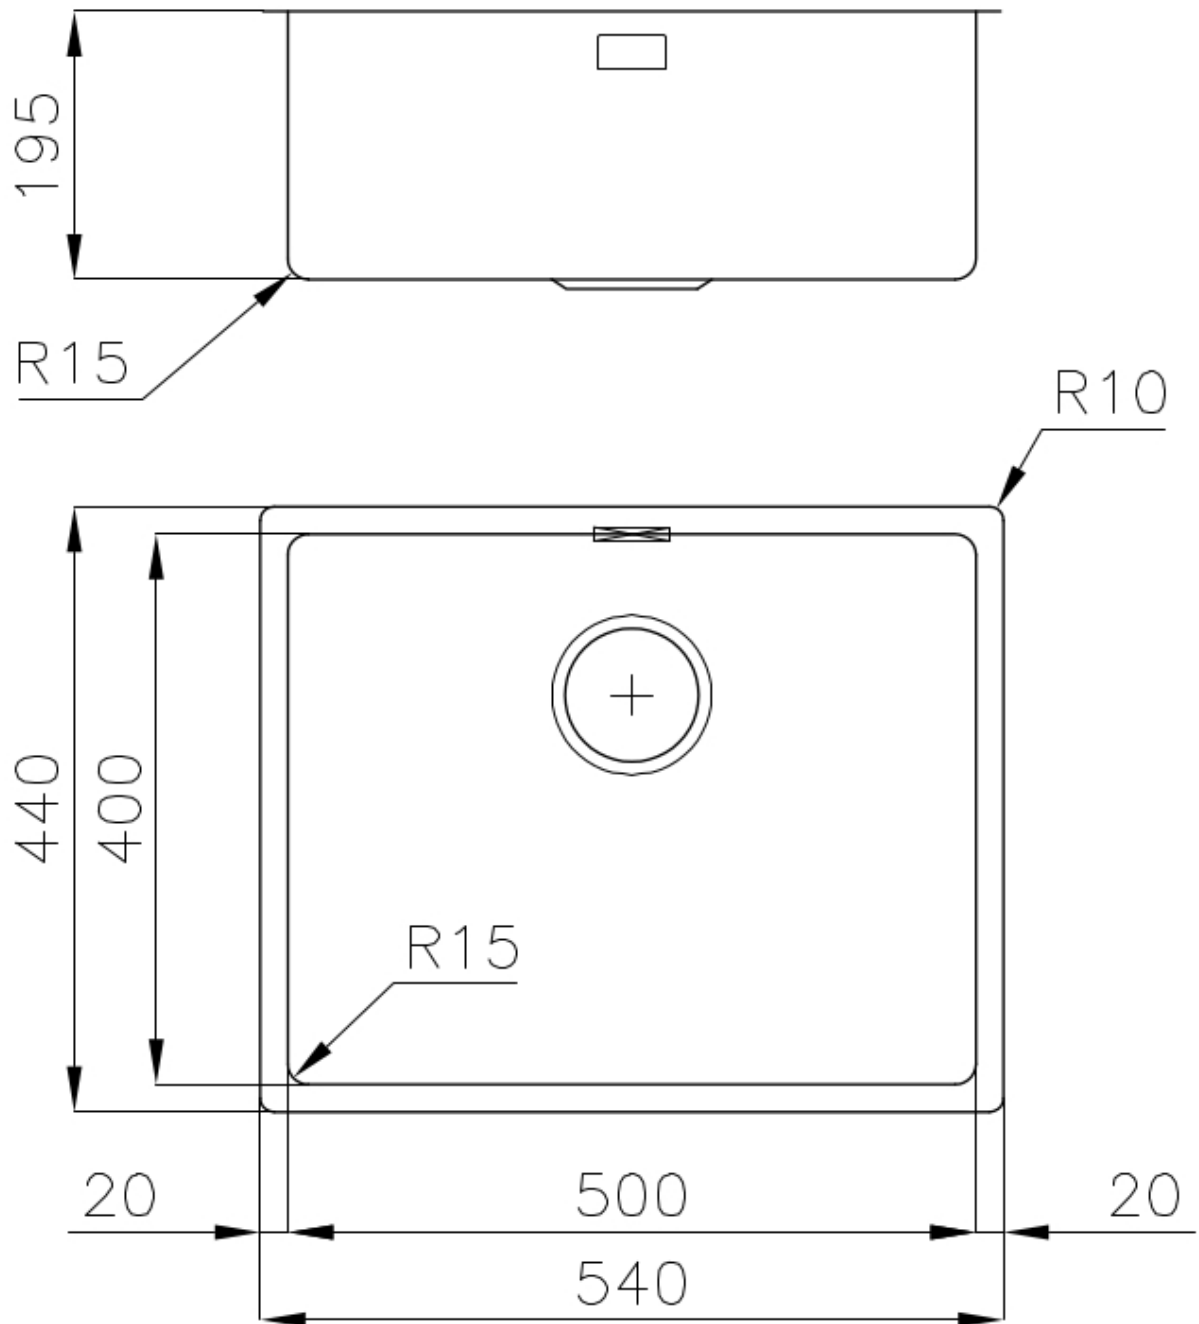

ÉVIERS PROFONDS

Acier de 1 mm d'épaisseur. Une épaisseur importante qui garantit une résistance maximale pour les éviers qui ne connaissent pas les signes du temps.

PÉRIMÈTRE TROP COMPLET

Le trop plein est un dispositif de sécurité toujours présent sur les éviers Foster qui empêche l'eau de déborder de la cuve en cas d'oubli. La solution du vidange périmétrique améliore l'esthétique grâce à sa forme carrée et essentielle.

Brossée Foster

Matériau

Acier inoxydable AISI 304

Textures Brossée Foster

Base 60 cm

Dimensions 540 x 440 mm

Équipement standard Crochets de fixation, joint, vidange, trop-plein et siphon, Emballage en boîte

Trous mitigeur Pas de trous en standard

Trou d'encastrement Voir fiche technique

Égouttoir Non

Largeur 54 cm

Mesure cuve 500 x 400 mm

Numéro cuves 1 cuve

Vidange Vidange de 3,5

DESSINS TECHNIQUES

Cut out size
Dimensioni per foratura top

ACCESSOIRES OPTIONNELS

Cuvette blanche
8153 100

Grille porte-assiettes inox
8100 154

Panier à vaisselle inox
8100 303
* uniquement en combinaison avec
l'accessoire 8644 101